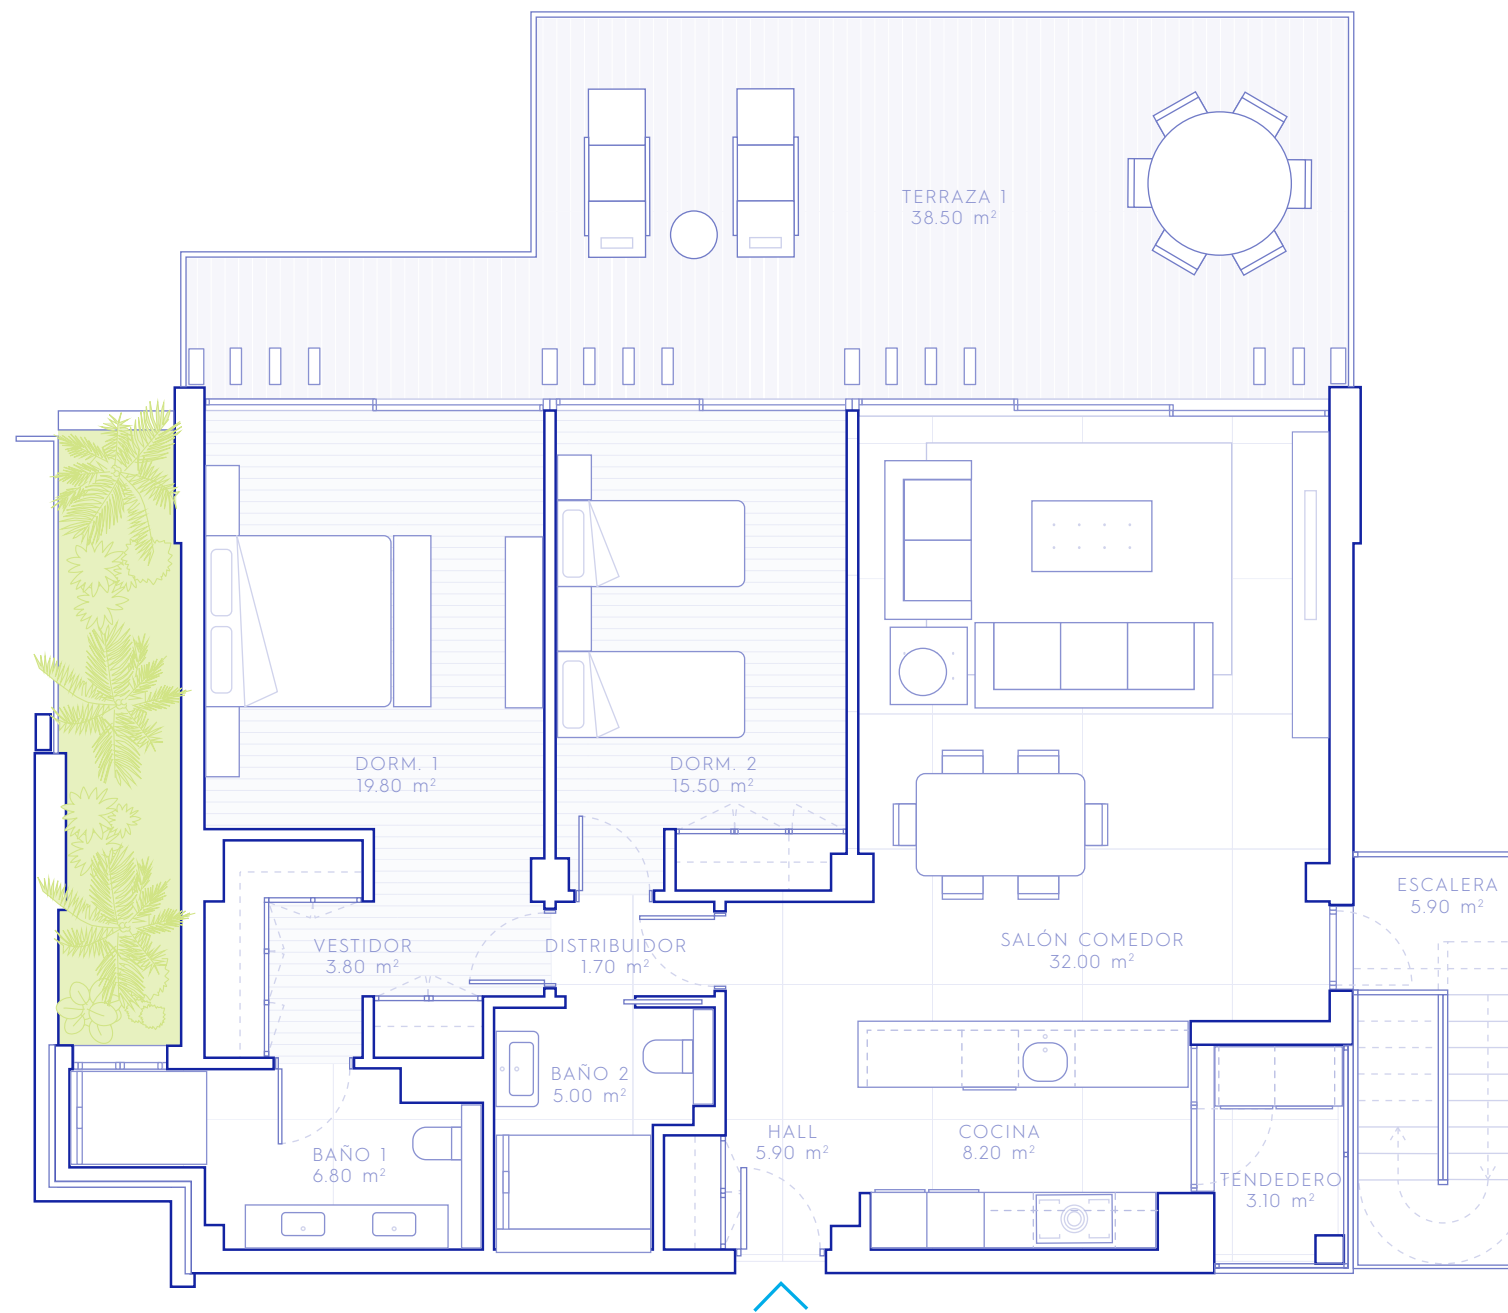

**SEASIDE INFINITY SKY
DÚPLEX**

PLANTA 2 D · DOS DORMITORIOS

Superficie útil	119.26 m ²
Sup. Construida	138.99 m ²
S.C. y E. C.	156.40 m ²
Exteriores	157.84 m ²

PLANTA DE ACCESO